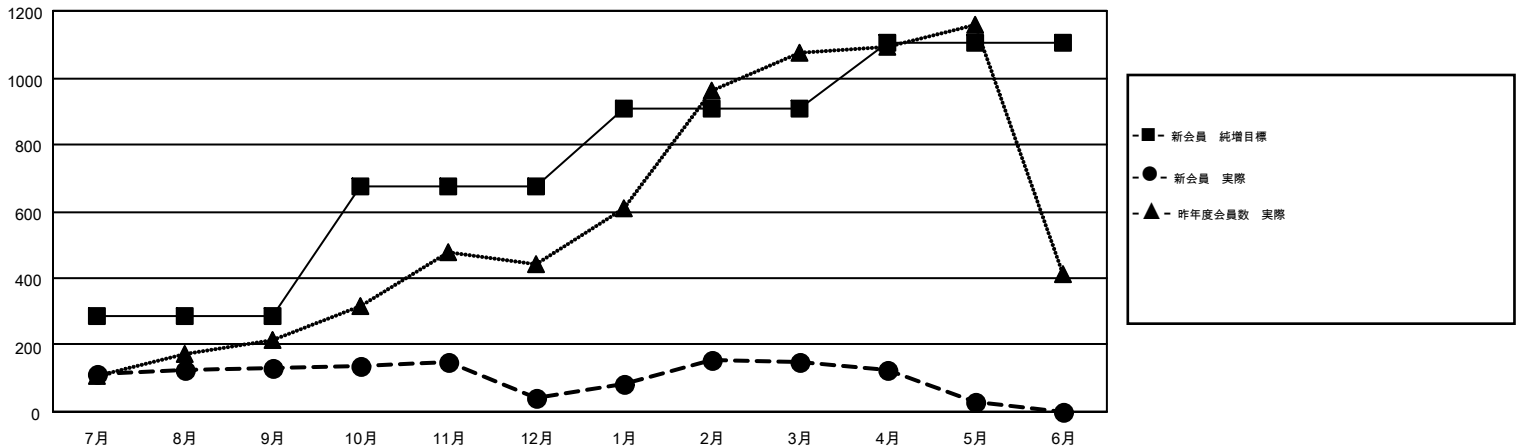

GMT MONTHLY MEMBERSHIP PROGRESS REPORT

Results as of: 5/31/2017

Multiple District 333

LOCATION: JAPAN

GMT: MASAYUKI KANEKO

GMT会則地域 5-Jap

クラブ				名			
結果: 2016-2017				結果: 2016-2017			
四半期	新クラブ目標	新クラブ	解散クラブ	四半期	新会員 (再入会と転入を含めない) 純増目標	新会員 (再入会と転入を含めない) 実際	退会者 (転籍を含む) 実際
7月/8月/9月	2	2	0	7月/8月/9月	285	479	348
10月/11月/12月	1	0	1	10月/11月/12月	390	206	297
1月/2月/3月	1	1	1	1月/2月/3月	235	364	254
4月/5月/6月	4	0	0	4月/5月/6月	195	95	215

新クラブ目標及び実績累計

会員目標及び実績累計

解散クラブ: 2	281 CLUBS OF 393 一名以上の新会員を登録	男女別	
退会者		男性	11,271 (71.06%)
物故会員 103	会員累計データを見るには、 ここをクリック	女性	4,591 (28.94%)
クラブ解散 36		世帯主/家族会員合計	7,496
その他 975		国際会費半額の家族会員	4,407
合計 1,114			