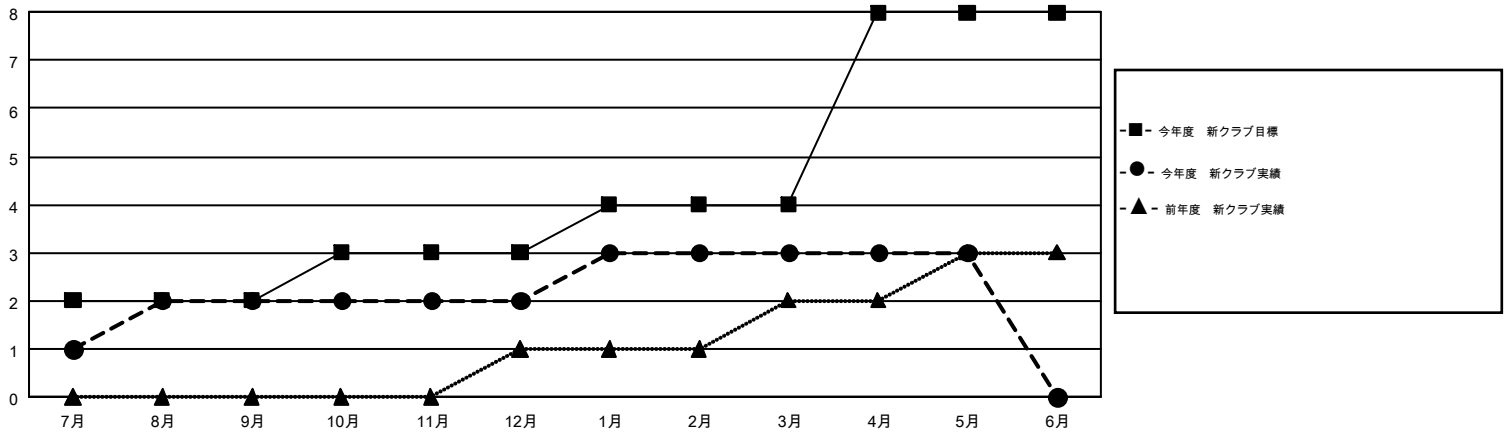

GMT MONTHLY MEMBERSHIP PROGRESS REPORT

Results as of: 5/31/2017

Multiple District 333

LOCATION: JAPAN

GMT: MASAYUKI KANEKO

GMT会則地域 5-Jap

クラブ				名			
結果: 2016-2017				結果: 2016-2017			
四半期	新クラブ目標	新クラブ	解散クラブ	四半期	新会員 (再入会と転入を含めない) 純増目標	新会員 (再入会と転入を含めない) 実際	退会者 (転籍を含む) 実際
7月/8月/9月	2	2	0	7月/8月/9月	285	479	348
10月/11月/12月	1	0	1	10月/11月/12月	390	206	297
1月/2月/3月	1	1	1	1月/2月/3月	235	364	254
4月/5月/6月	4	0	0	4月/5月/6月	195	95	215

新クラブ目標及び実績累計

会員目標及び実績累計

解散クラブ: 2	281 CLUBS OF 393 一名以上の新会員を登録	男女別	
退会者		男性	11,271 (71.06%)
物故会員 103	会員累計データを見るには、 ここをクリック	女性	4,591 (28.94%)
クラブ解散 36		世帯主/家族会員合計	7,496
その他 975		国際会費半額の家族会員	4,407
合計 1,114			